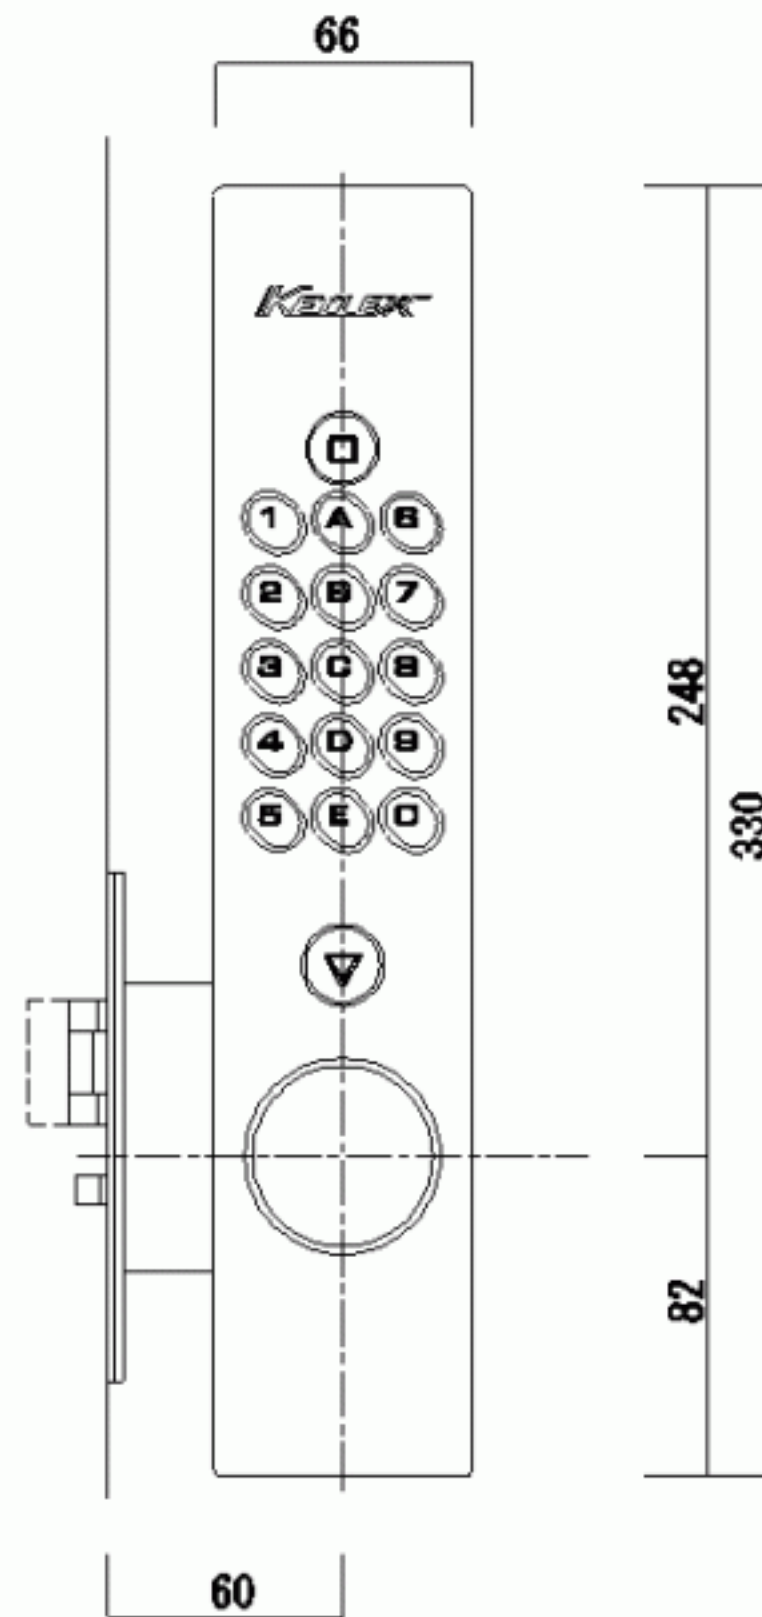

（パ-オープン状態）

(70・76)  
バックセット

扉厚

(70・76)  
バックセット