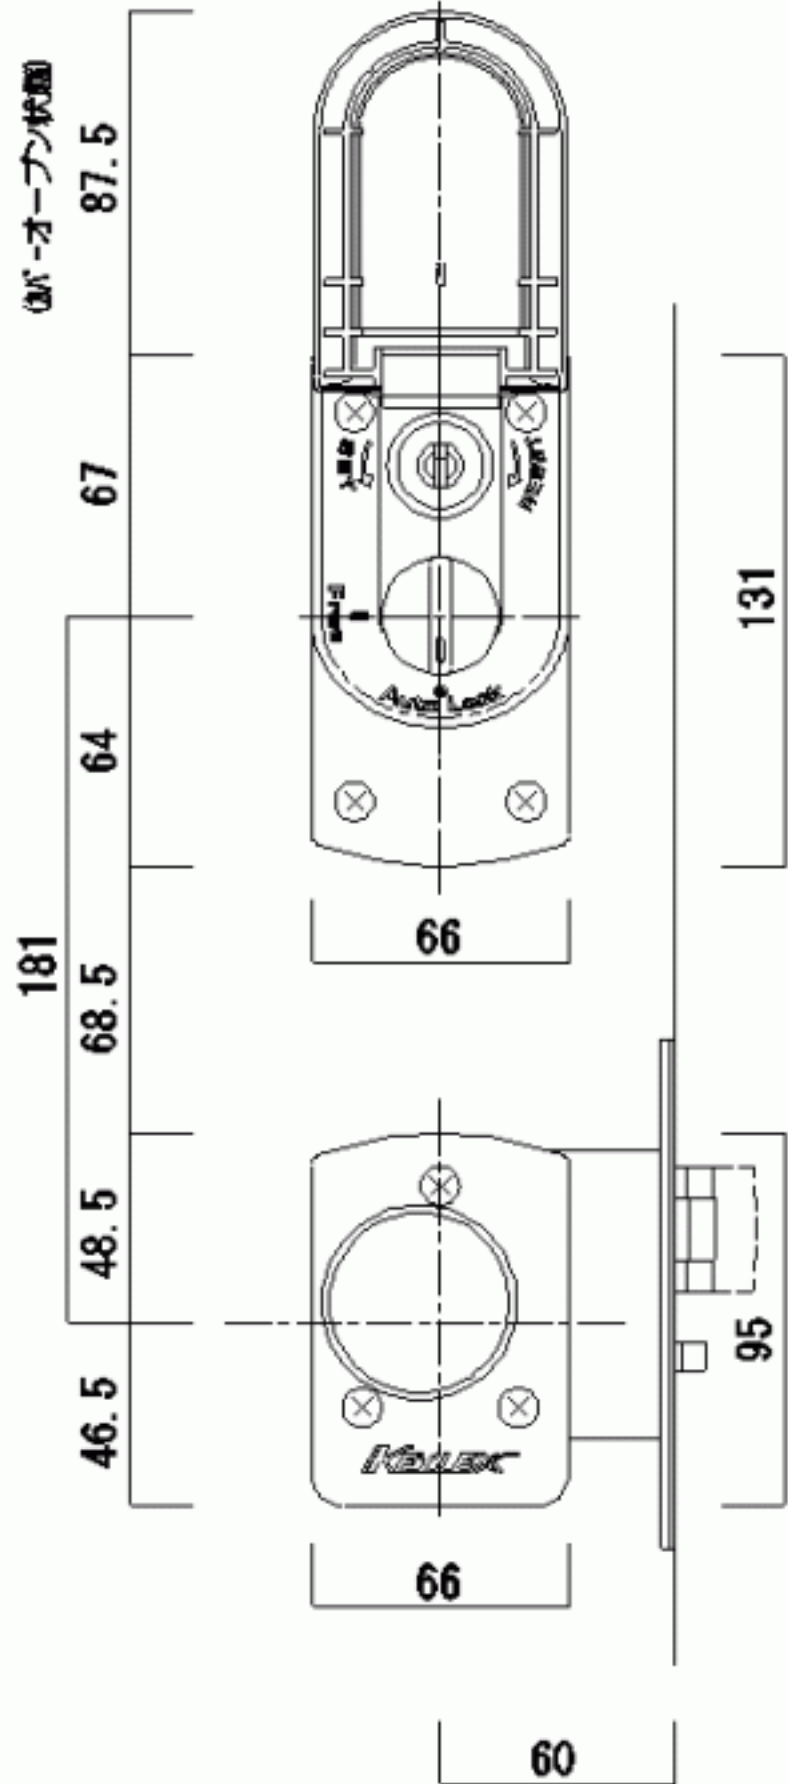

（パ-オープン状態）

(70・76)  
バックセット

扉厚

(70・76)  
バックセット