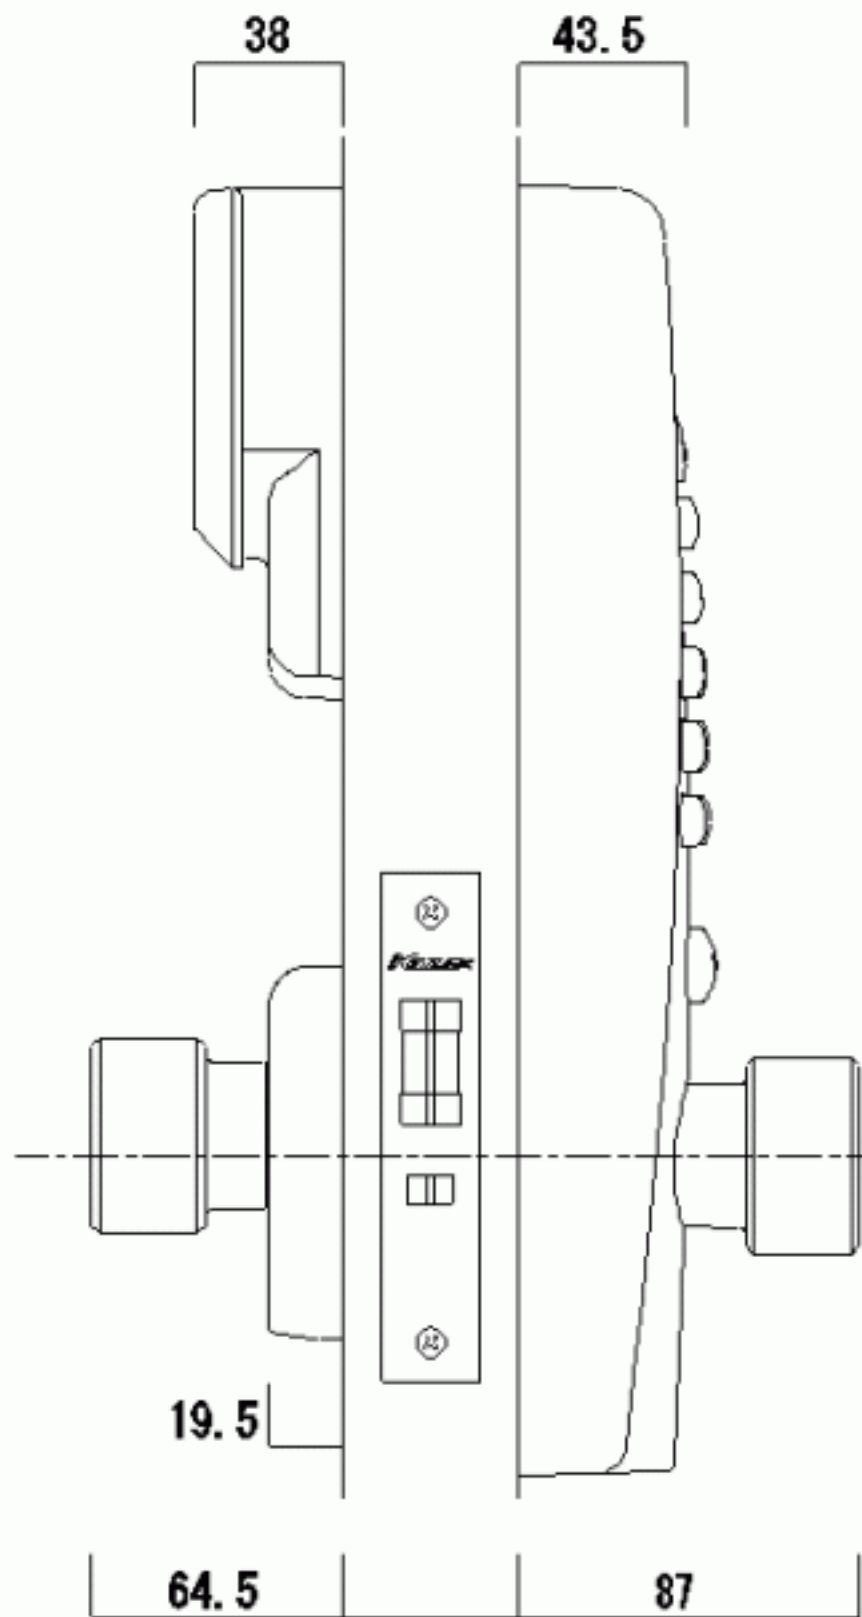

（パ-オープン状態）

(70・76)  
バックセット

扉厚

(70・76)  
バックセット